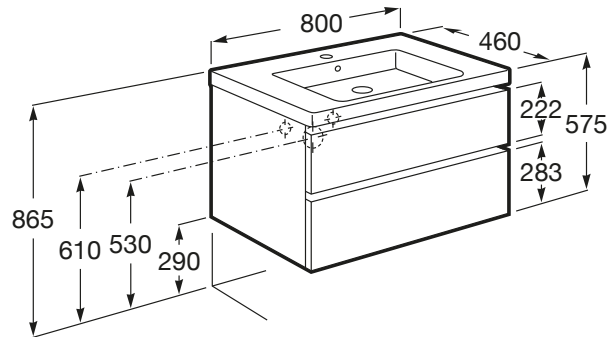

THE GAP

Unik (mueble base de dos cajones con lavabo plus centrado)

MEDIDAS

Longitud	800 mm
Anchura	460 mm
Altura	575 mm

COLORES Y ACABADOS

PVPR (IVA INCLUIDO)

669,13 €

DIBUJOS TÉCNICOS

CARACTERÍSTICAS

Unik - Conjunto de mueble base de dos cajones con lavabo plus centrado.
No incluye patas ni grifería.

Material / Lavabo: Porcelana

Material / Mueble base: Tablero de particulas

Medidas / Lavabo y mueble / Altura (mm): 60

Mueble base / Combinación de puertas y cajones: 2 Cajones

Mueble base / Separadores internos

Mueble base / Sistema de apertura y cierre: Cajones con cierre amortiguado

Posición del lavabo: Central

COMPATIBLE