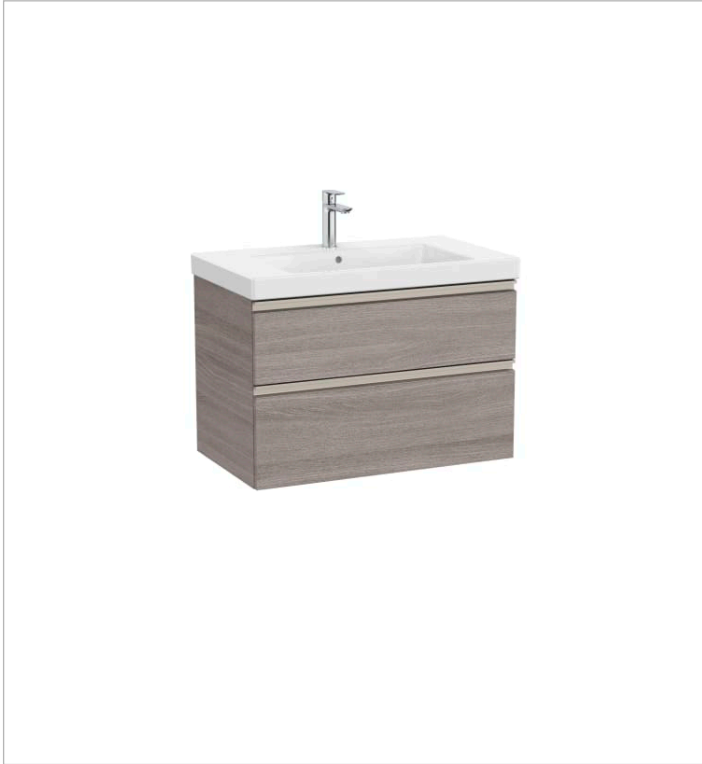

THE GAP

Unik (mueble base de dos cajones con lavabo plus centrado)

MEDIDAS

Longitud	800 mm
Anchura	460 mm
Altura	575 mm

COLORES Y ACABADOS

PVPR (IVA INCLUIDO)

669,13 €

DIBUJOS TÉCNICOS

CARACTERÍSTICAS

Unik - Conjunto de mueble base de dos cajones con lavabo plus centrado.
No incluye patas ni grifería.

Material / Lavabo: Porcelana

Material / Mueble base: Tablero de particulas

Medidas / Lavabo y mueble / Altura (mm): 60

Conjunto de dos patas opcionales

816826339

Conjunto de dos patas opcionales

816826458

Estructura sin toallero (1 unidad)

816830485

Estructura con toallero (1 unidad)

816831485

The Gap

Esta colección aporta un estilo compacto y funcional. Su amplia gama permite optimizar cualquier espacio de baño. Sus líneas modernas y elegantes la convierten en una decisión inteligente.

MANUALES Y RECURSOS